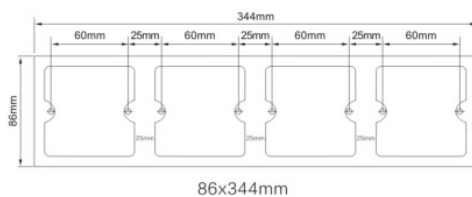

Dòng công tắc seri A90

	A90-045 Hạt USB+Loa, âm ly+HDMI USB+Audio frequency+HDMI socket 392.000		A90-052 Hạt 2 công tắc loa Two bit audio jack 93.000
	A90-046 Hạt 2HDMI Two bit HDMI socket 390.000		A90-053 Hạt 4 công tắc loa Four bit audio jack 155.000
	A90-047 Hạt USB+HDMI USB+HDMI socket 390.000		A90-054 Hạt USB+Video USB+Video socket 352.000
	A90-048 Hạt 2 USB cổng nối Two bit USB socket 390.000		A90-055 Hạt USB+Máy khuếch đại âm thanh+Video USB+Audio frequency+Video socket 376.000
	A90-049 Hạt 2 USB sạc điện Two bit USB with indicator light socket 429.000		A90-056 Hạt VGA+Video VGA+Video socket 280.000
	A90-050 Hạt 4 USB sạc điện Four bit USB with indicator light socket 792.000		A90-057 Hạt VGA+Máy khuếch đại âm thanh+Video VGA+Audio frequency+Video socket 308.000
	A90-062 Hạt chiết áp âm thanh Volume switch 250.000		A90-058 Hạt mặt bit trơn Blank panel 40.000